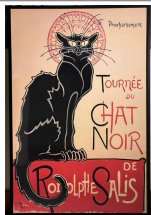

Théophilie

Alexandre Steinen (Français [né en Suisse], 1859-1923). Tournée du Chat Noir de Rodolphe Salis, 1896.
Chat noir.

LA STÉPHANIE
466, boulevard FOOTHILL
LA CANADA FLINTRIDGE, CA 91011
(818) 790-4905
WWW.STEPHANIESGALLERY.COM