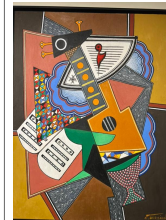

Théophilie

Alexandre Steinen (Français [né en Suisse], 1859-1923). Tournée du Chat Noir de Rodolphe Salis, 1896.
Chat noir.

LA STÉPHANIE
466, boulevard FOOTHILL
LA CANADA FLINTRIDGE, CA 91011
(818) 790-4905
WWW.STEPHANIESGALLERY.COM