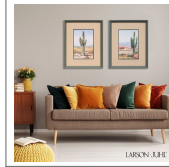

Rabais exclusifs sur l'encadrement personnalisé - Économisez 25 à 30 % !

[En savoir plus](#)

[Nouvelles acquisitions](#)

« Composition des années 1970, Une dame et son livre »
39,5"x32", 100,33x81,28 cm
Huile sur toile

[ENQUÊTE](#)

Georges Terzian (1939-2021) « Composition avec la guitare »
Composition à la guitare
45,5 x 23,25 pouces ; 116 x 59 cm
Huile sur toile

Théophilie

Alexandre Steinen (Français [né en Suisse], 1859-1923). Tournée du Chat Noir de Rodolphe Salis, 1896.
Chat noir.

LA STÉPHANIE
466, boulevard FOOTHILL
LA CANADA FLINTRIDGE, CA 91011
(818) 790-4905
WWW.STEPHANIESGALLERY.COM