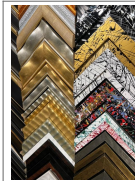

Rabais exclusifs sur l'encadrement personnalisé - Économisez 25 à 30 % !

[En savoir plus](#)

[Nouvelles acquisitions](#)

« Composition des années 1970, Une dame et son livre »
39,5"x32", 100,33x81,28 cm
Huile sur toile

[ENQUÊTE](#)

Georges Terzian (1939-2021) « Composition avec la guitare »
Composition à la guitare
45,5 x 23,25 pouces ; 116 x 59 cm
Huile sur toile

Théophilie

Alexandre Steinen (Français [né en Suisse], 1859-1923). Tournée du Chat Noir de Rodolphe Salis, 1896.
Chat noir.

LA STÉPHANIE
466, boulevard FOOTHILL
LA CANADA FLINTRIDGE, CA 91011
(818) 790-4905
WWW.STEPHANIESGALLERY.COM