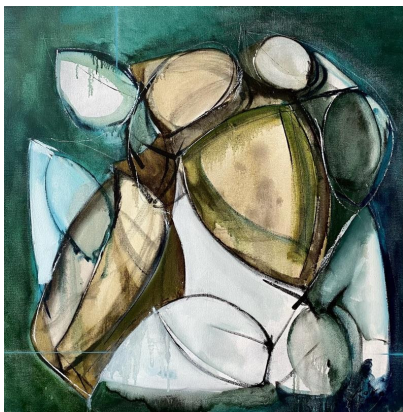

Symétrie réformée - Composition classique, 48"x120". huile sur toile

**Rejoignez-nous pour une réception d'ouverture spéciale et l'opportunité de rencontrer l'artiste en personne.**

**Samedi 16 novembre de 11h00 à 18h00**

**L'exposition sera présentée du 16 novembre - 7 décembre 2024**

Composition de jazz n°1  
20x24 po, huile sur toile.

Cheval sur la route  
20"x20",. Huile sur toile.

Anémones  
48×60 po, huile sur toile, 2024

Composition de jazz n°2  
20×24 po, huile sur toile.

« La symétrie réformée fait référence à une approche de la peinture qui reprend les principes traditionnels de symétrie et les déforme ou les transforme délibérément, créant des structures visuellement frappantes et conceptuellement profondes. La désaccentuation de l'équilibre et de l'uniformité englobe les irrégularités et les asymétries qui évoquent un sentiment de mouvement ou de transformation.

L'exposition présente l'approche innovante de KOKO en matière de symétrie traditionnelle. Comme le décrit KOKO, « la symétrie réformée fait référence à une approche de la peinture qui reprend les principes traditionnels de symétrie et les déforme ou les transforme délibérément, créant des structures visuellement frappantes et conceptuellement profondes. La dévalorisation de l'équilibre et de l'uniformité embrasse les irrégularités et les asymétries qui évoquent un sentiment de mouvement ou de transformation. Elle met les spectateurs au défi de repenser l'esthétique conventionnelle et encourage une connexion émotionnelle, les invitant à s'engager dans l'art d'une manière plus dynamique. »