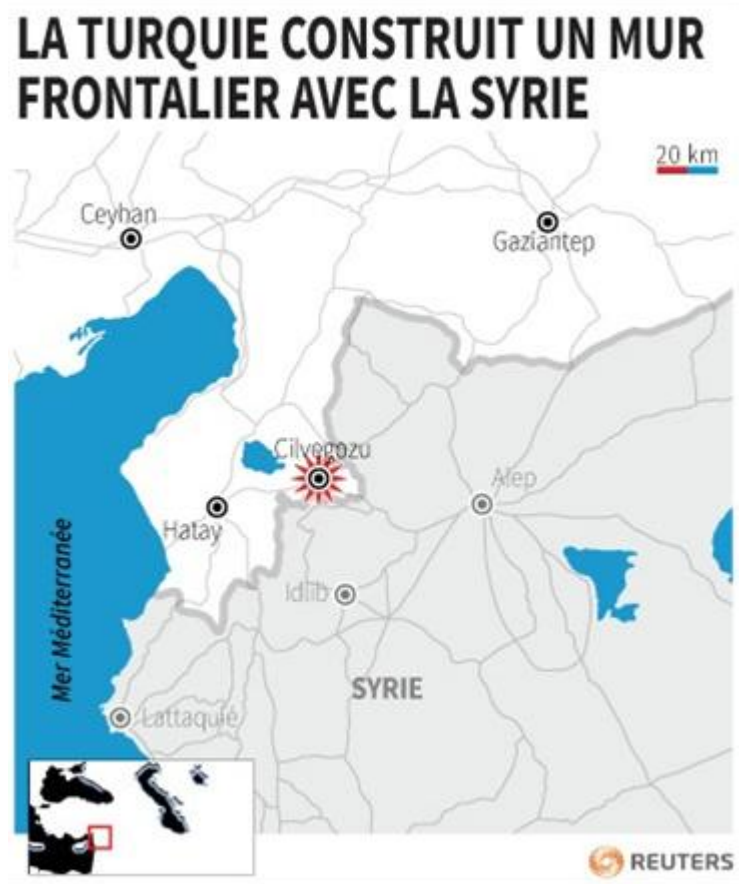

## Les autorités turques font construire un mur à la frontière avec la Syrie

La Turquie , grand bâtisseur , construit un mur de deux mètres de haut , le long d'une partie de sa frontière avec la Syrie , dans le district de Nusaybin à 10 kms au Nord de la ville syrienne de Kamichli dans un secteur où ont lieu fréquemment des affrontements, afin d'empêcher les passages clandestins et la contrebande .

Un responsable gouvernemental d' Ankara explique qu 'ils n'ont pas eu de problème jusqu'à présent mais qu'il est très facile de passer la frontière à ce

niveau.

Ce mur doit s'élever sur une petite partie de la frontière commune, et il est question d'en construire un autre dans un autre secteur ..