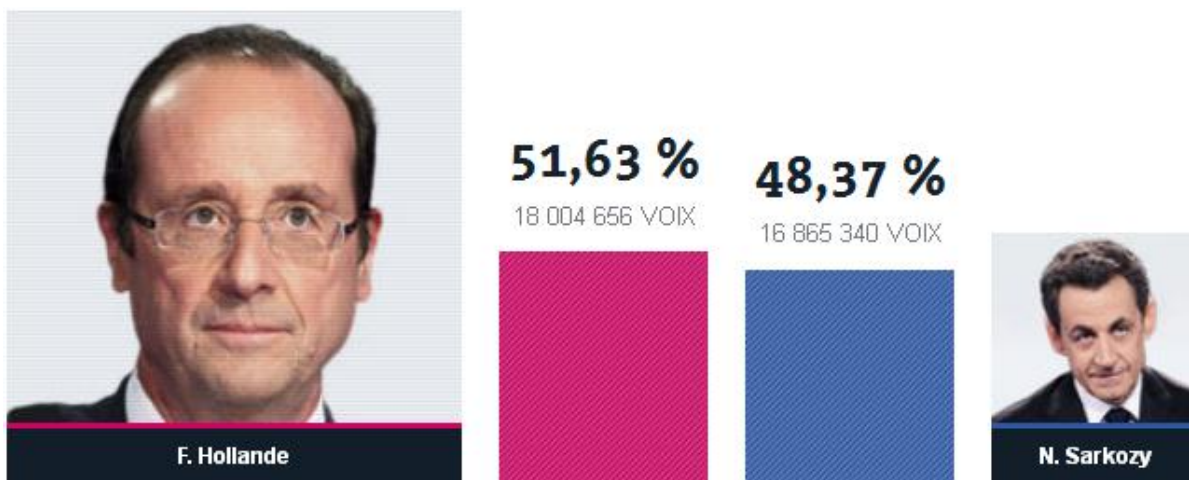

Les résultats du 2nd tour des élections présidentielles 2012

INSCRITS	ABSTENTIONS	VOTANTS	BLANCS ET NULS	EXPRIMÉS
46 066 499	9 050 095 (19,65%)	37 016 404 (80,35%)	2 146 408 (4,66%)	34 869 996 (75,69%)

François Hollande a obtenu 51,63% des suffrages exprimés, contre 48,37% à Nicolas Sarkozy, selon la totalisation finale des résultats effectuée par le ministère de l'Intérieur.

51.63% pour Hollande, 48.37 pour Sarkozy

François Hollande a obtenu 51,62% des suffrages exprimés, contre 48,38% à **Nicolas Sarkozy**, selon la totalisation finale des résultats effectuée par le ministère de l'Intérieur, y compris les Français de l'étranger. Plus de 18 millions de suffrages se sont portés sur le président élu, 16,9 millions sur son prédécesseur.