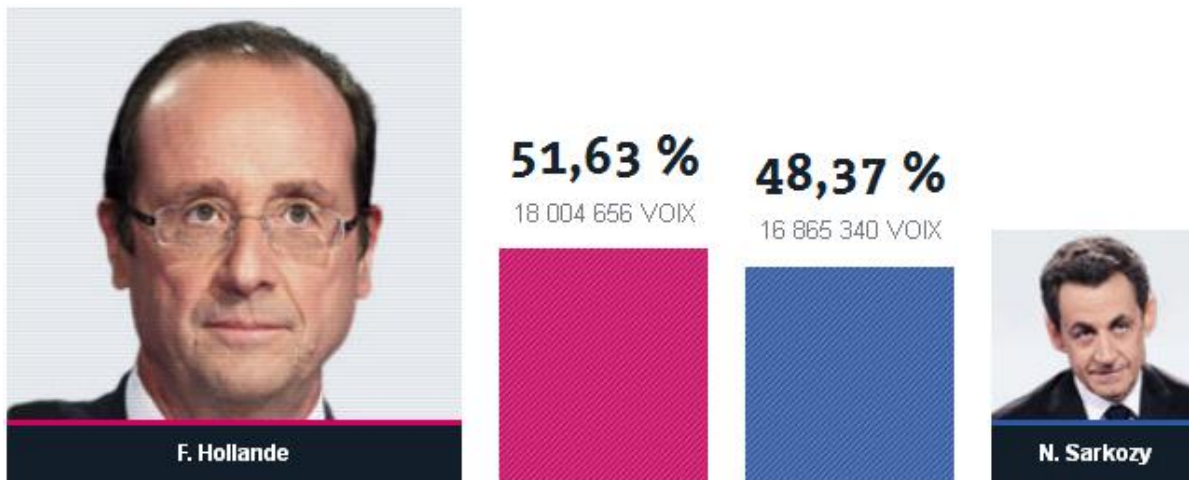

Les résultats du 2nd tour des élections présidentielles 2012

INSCRITS	ABSTENTIONS	VOTANTS	BLANCS ET NULS	EXPRIMÉS
46 066 499	9 050 095 (19,65%)	37 016 404 (80,35%)	2 146 408 (4,66%)	34 869 996 (75,69%)

François Hollande a obtenu 51,63% des suffrages exprimés, contre 48,37% à Nicolas Sarkozy, selon la totalisation finale des résultats effectuée par le ministère de l'Intérieur.

51.63% pour Hollande, 48.37 pour Sarkozy

François Hollande a obtenu 51,62% des suffrages exprimés, contre 48,38% à **Nicolas Sarkozy**, selon la totalisation finale des résultats effectuée par le ministère de l'Intérieur, y compris les Français de l'étranger. Plus de 18 millions de suffrages se sont portés sur le président élu, 16,9 millions sur son prédécesseur.